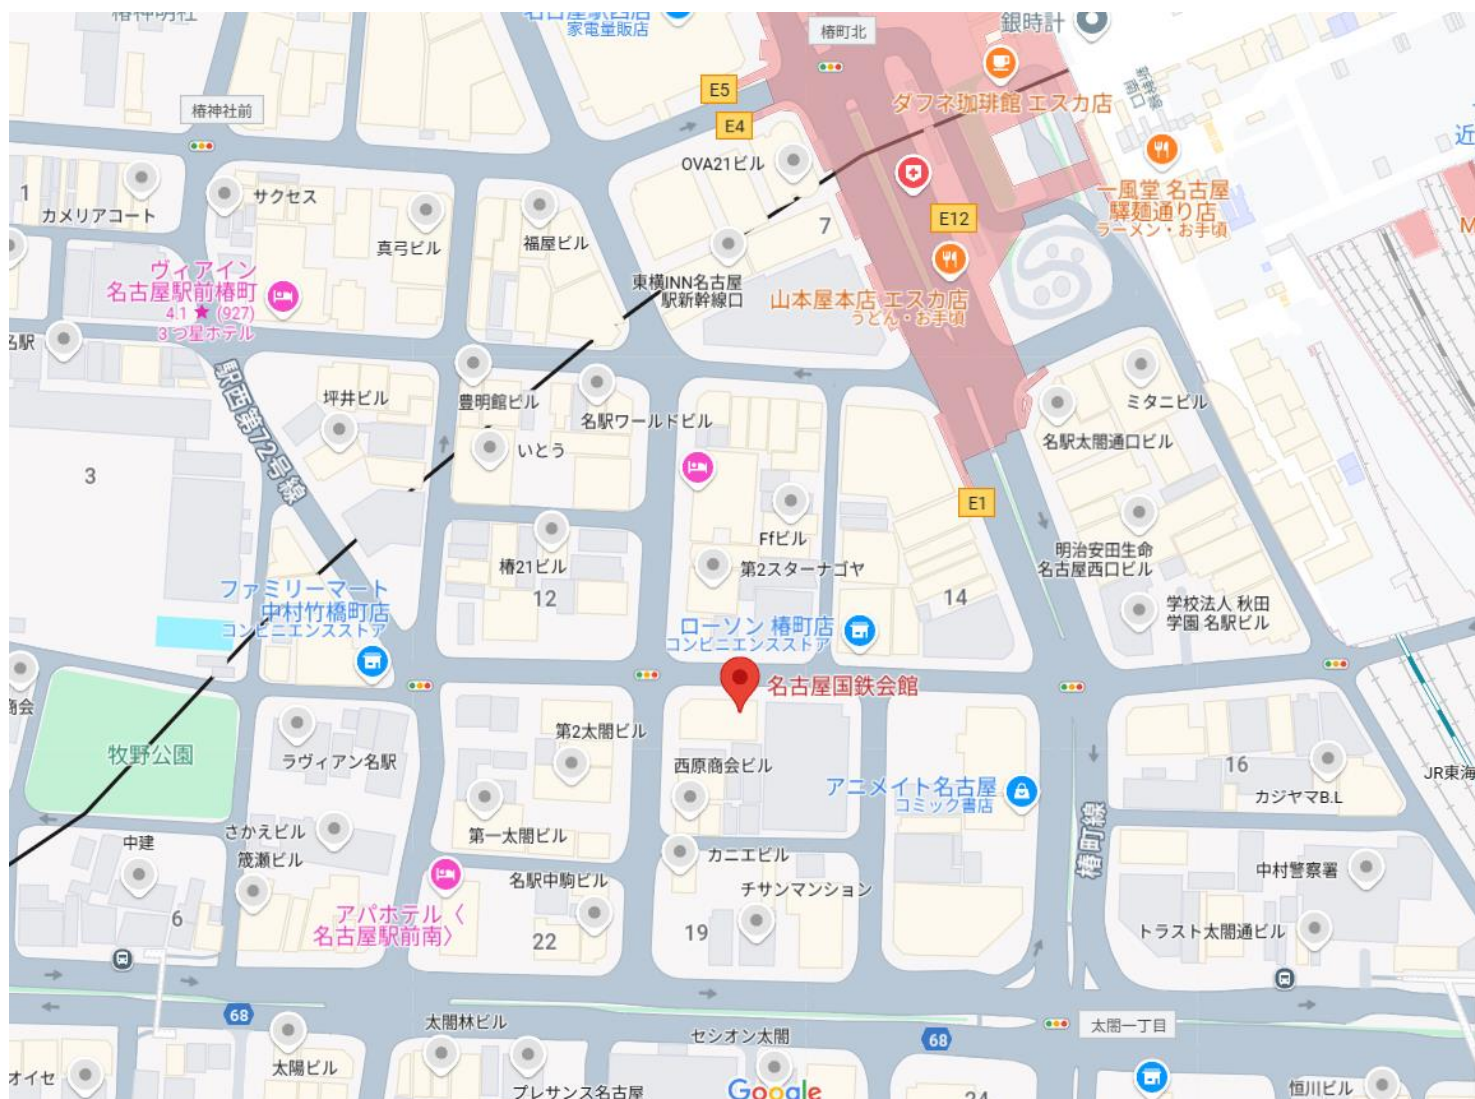

## 「名古屋市南陽交流プラザ」について

- 会 場 : 名古屋市南陽交流プラザ 2F 会議室  
住 所 : 名古屋市港区東茶屋 3 丁目 123  
開催時間 : 午前の部 10:30～12:30  
                  午後の部 13:20～16:40  
開催日 : 開催カレンダーをご覧ください。  
無料駐車場 : あり

※南陽交流プラザの小会議室への入室は当面の間 10:20～とさせていただきます。  
尚、入館時間は 9:55～となっております。10:20 までは館内 1F でお待ちください。

名古屋市南陽交流プラザ 地図

## 名駅会場「名古屋国鉄会館」について

- 会場：名古屋国鉄会館 7階会議室
- 住所：名古屋市中村区椿町 20-15
- 開催日：開催カレンダーをご覧ください。
- 開催時間：13時30分～16時45分
- 参加費：一日 2,000円
- 駐車場：無料駐車場はありません。